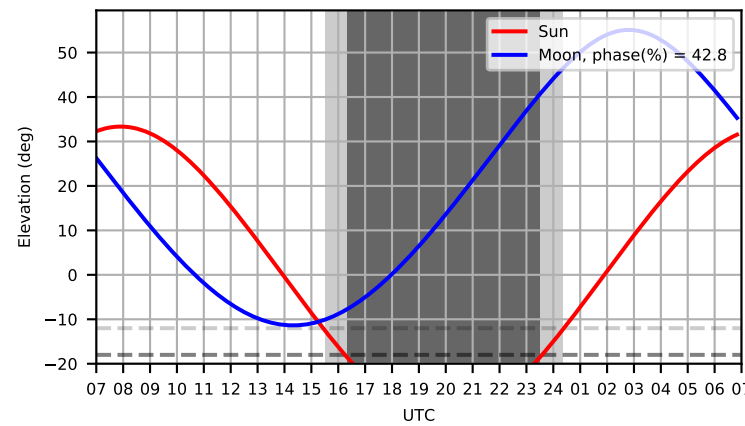

2019-09-22, Sun and Moon

3200 Phaethon (1983 TB)

2938 Hopi (1980 LB)

162082 (1998 HL1)

3009 Coventry (1973 SM2)

1979 Sakharov (2006 P-L)

2102 Tantalus (1975 YA)

5235 Jean-Loup (1990 SA1)